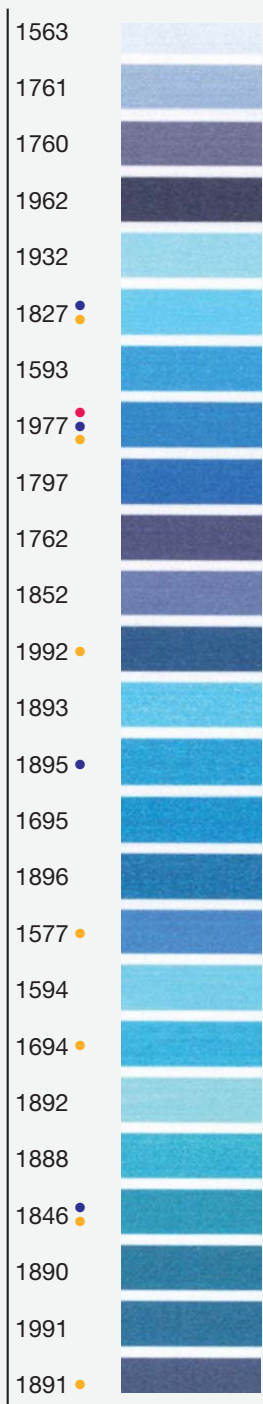

**POLYNEON**

- No. 60
- No. 75
- Flame retardant

3

4

5

6

7

8

9

10

11

1668	
1705	
1669	
1798	
1969 ●	
1568	
1569	
1795 ●	
1794	
1796	
1956 ●	
1756 ●	
1790	
1706	
1552	
1920	
1792 ●	
1959	
1809	
1759	
1793	
1757	
1684	
1939 ●	
1906	

12

1660	
1854	
1654	
1859 ●	
1931	
1554	
1942	
1999	
1836	
1958	
1656	
1729	
1945 ●	
1858	
1658	
1898	
1856	
1753	
1857	
1926	
1657 ●	
1659 ●	
1558	
1559	
1560	

POLYNEON

● No. 60 ● No. 75 ● Flame retardant

13

14

15

16

17

Multicolor

18

Multicolor

19

Fluorescent

20

Fluorescent

POLYNEON 40

Art. No. 919
10 x 1.000 m