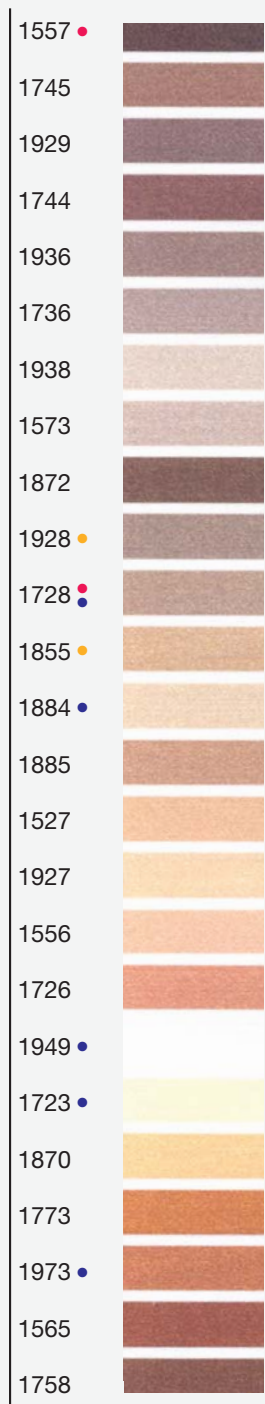

**POLYNEON**

- No. 60
- No. 75
- Flame retardant

3

4

5

6

7

8

9

10

11

1668	
1705	
1669	
1798	
1969 ●	
1568	
1569	
1795 ●	
1794	
1796	
1956 ●	
1756 ●	
1790	
1706	
1552	
1920	
1792 ●	
1959	
1809	
1759	
1793	
1757	
1684	
1939 ●	
1906	

12

1660	
1854	
1654	
1859 ●	
1931	
1554	
1942	
1999	
1836	
1958	
1656	
1729	
1945 ●	
1858	
1658	
1898	
1856	
1753	
1857	
1926	
1657 ●	
1659 ●	
1558	
1559	
1560	

POLYNEON

● No. 60 ● No. 75 ● Flame retardant

13

14

15

16

17

Multicolor

18

Multicolor

19

Fluorescent

20

Fluorescent

POLYNEON 40

Art. No. 919
10 x 1.000 m